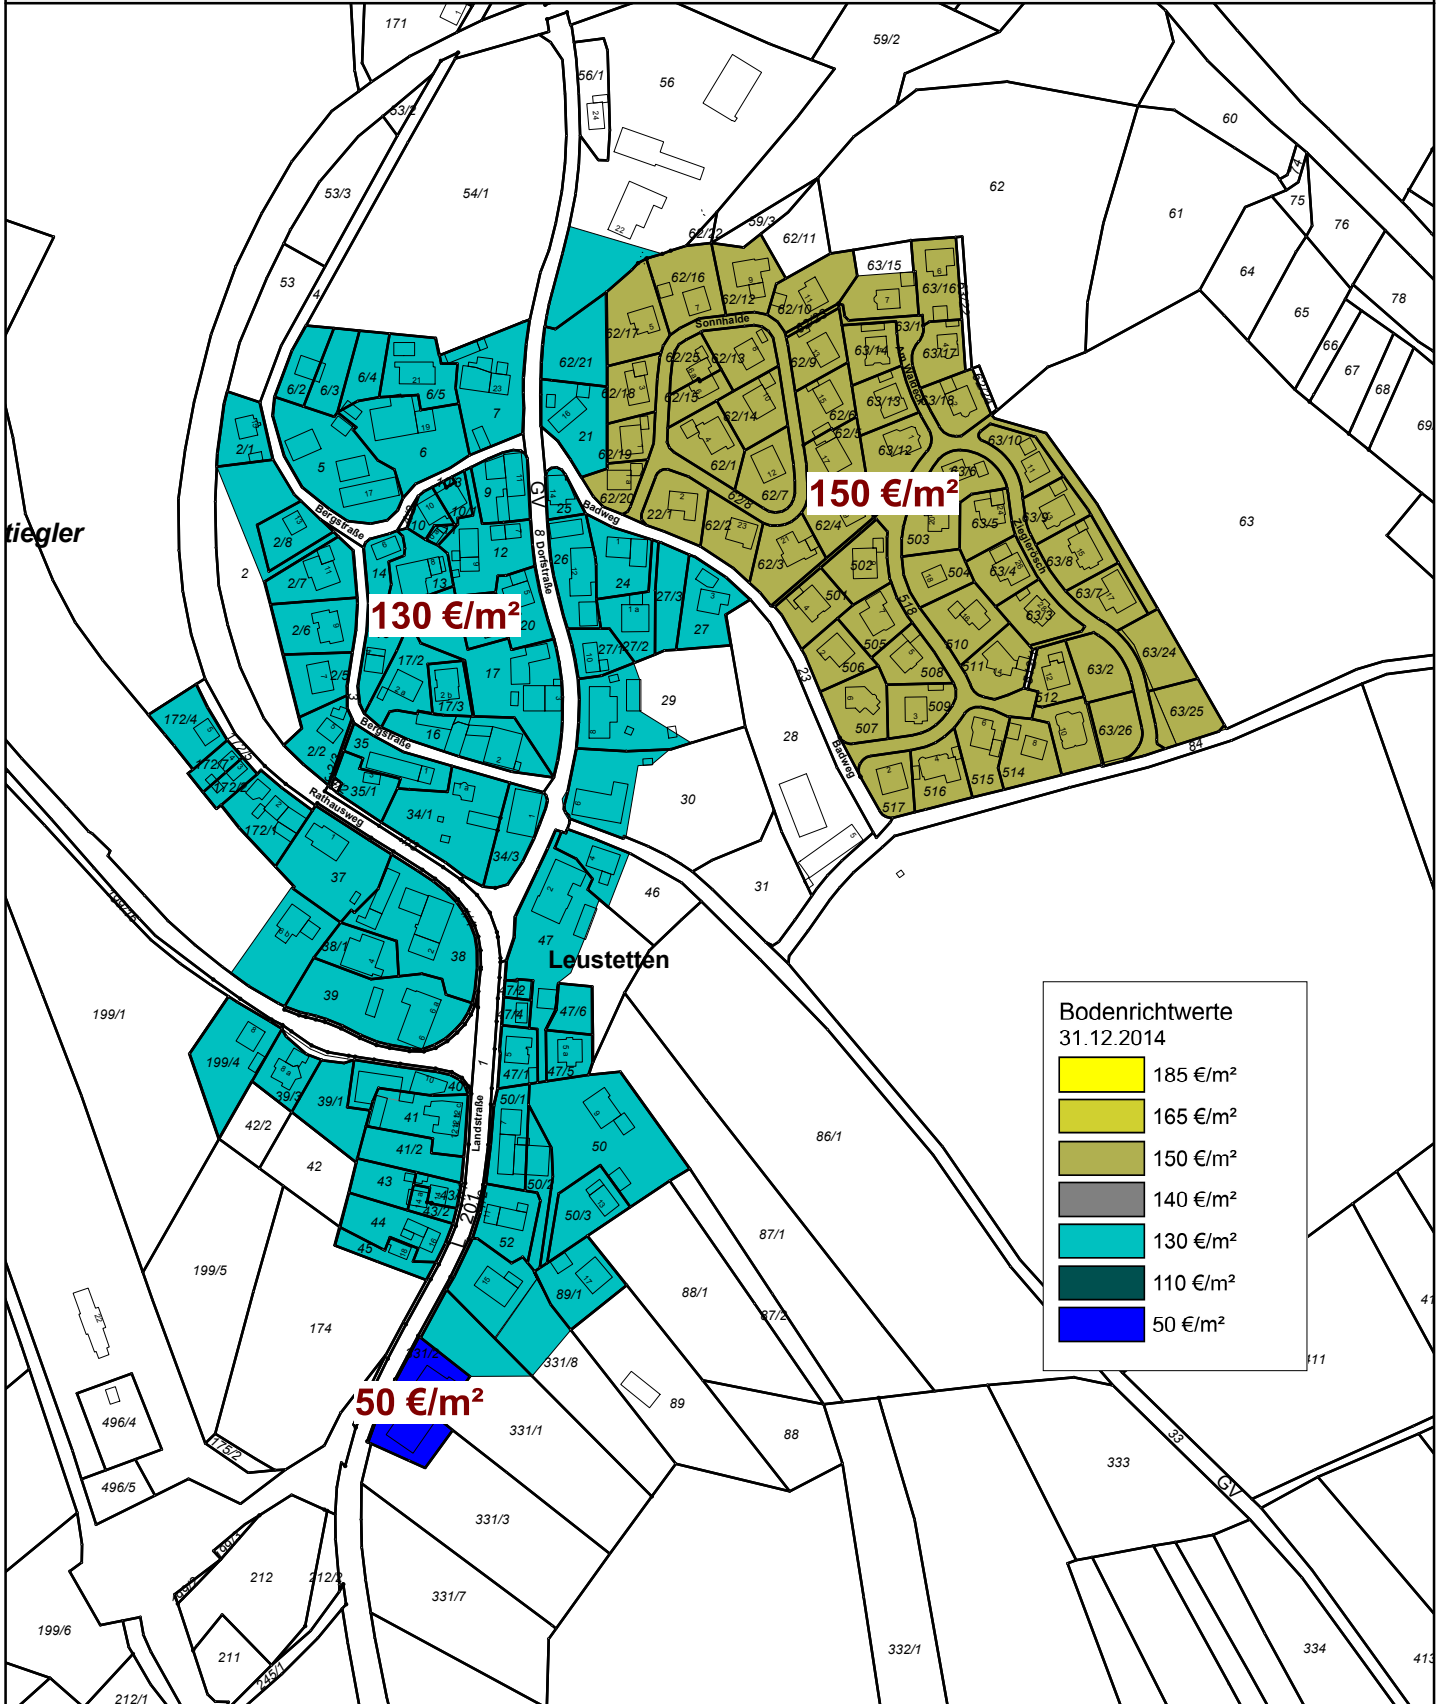

Bodenrichtwerte 2014 (Leustetten)

Maßstab 1:3500

Erstellt am 24.06.2015

Kein amtlicher Auszug, Vervielfältigung nicht gestattet
Kartengrundlage: Geobasisdaten, Copyright LGL BW (www.lgl-bw.de)
AZ.: 2851.9-3/315, Stand: 07.01.2015

Gemarkung: -

Flur: -

Flurstück:

Lage: