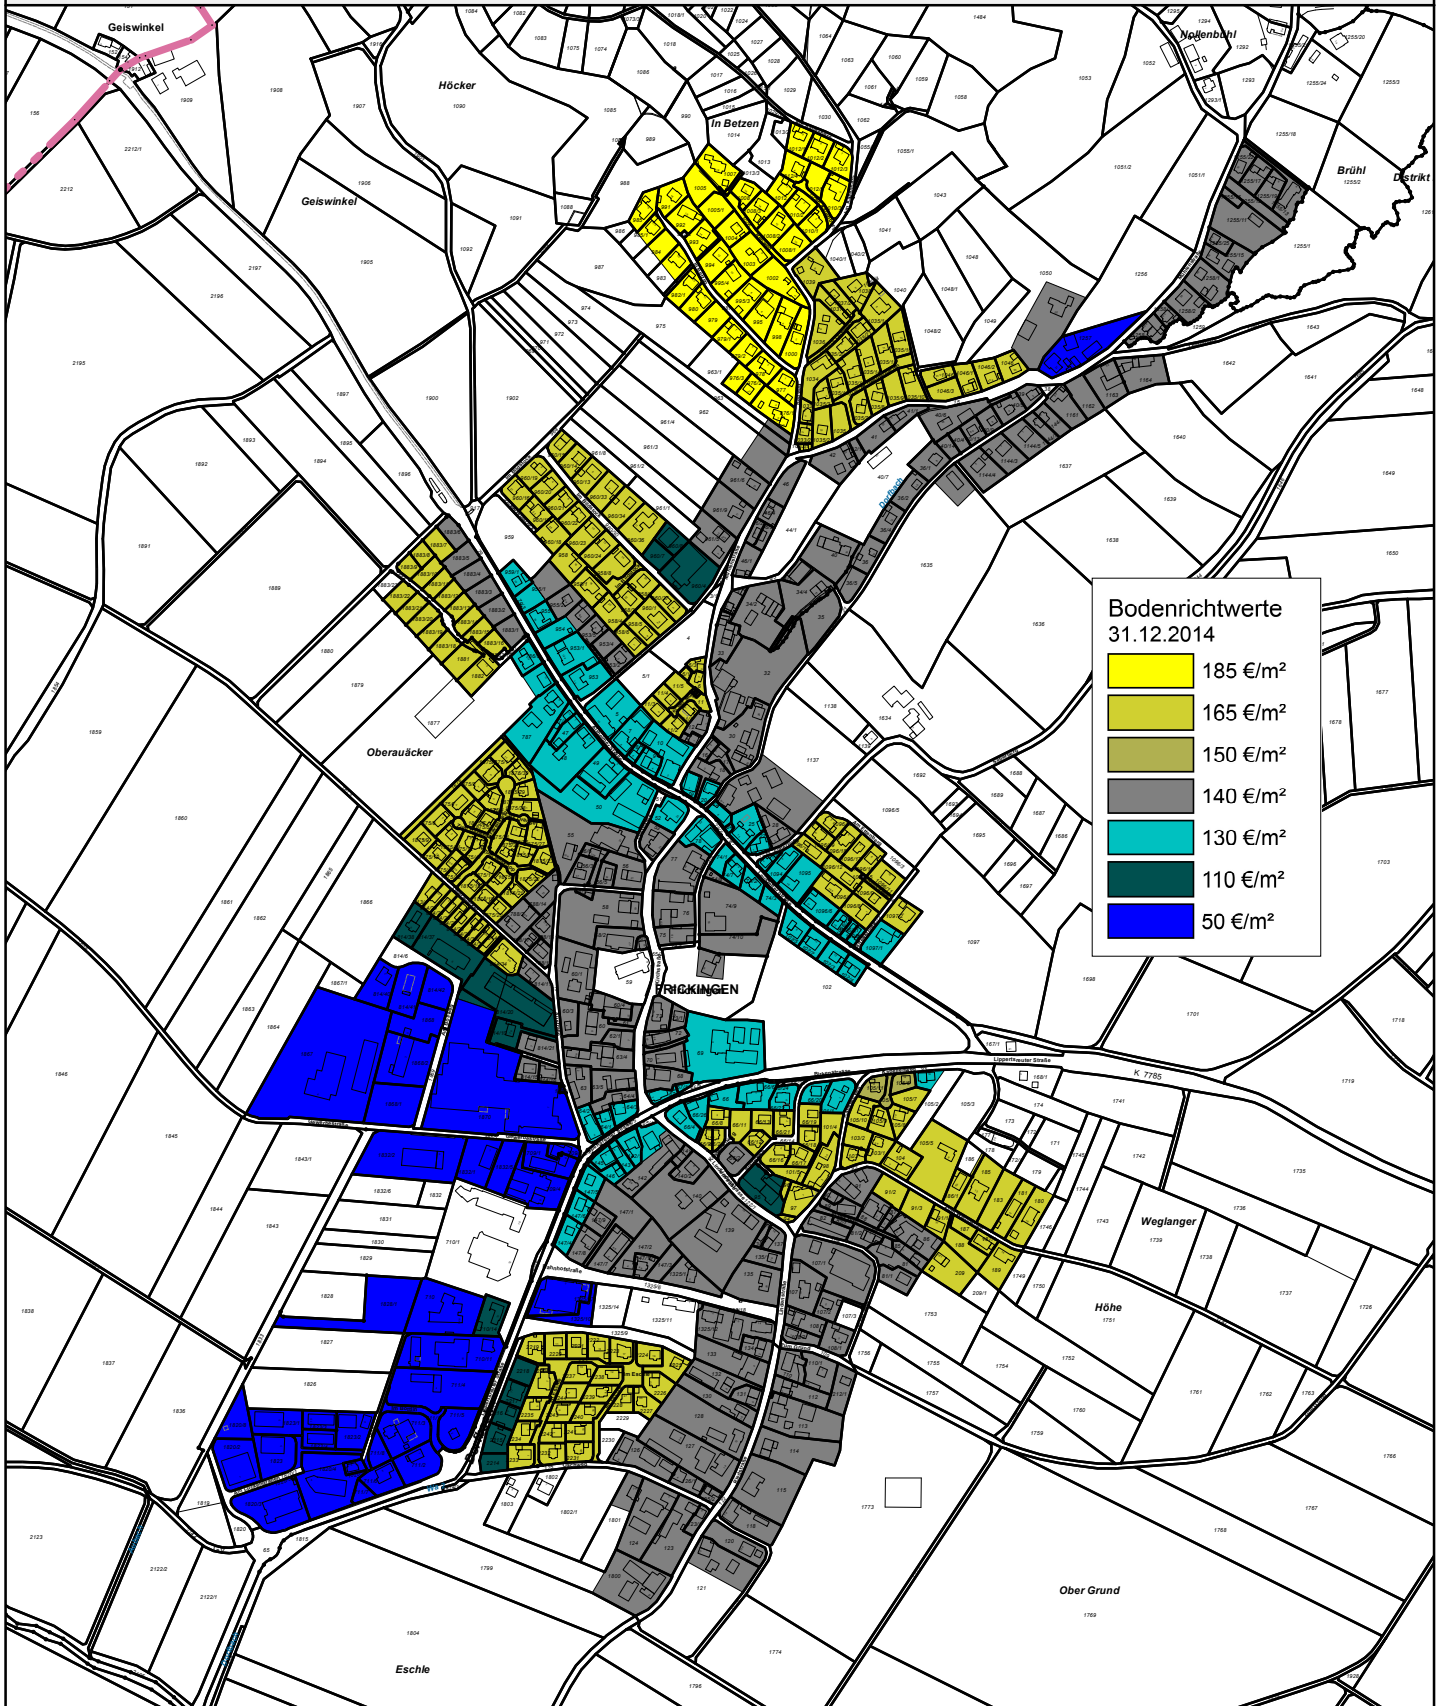

Bodenrichtwerte 2014 (Frickingen)

Maßstab 1:8000

Erstellt am 24.06.2015

Kein amtlicher Auszug, Vervielfältigung nicht gestattet
Kartengrundlage: Geobasisdaten, Copyright LGL BW (www.lgl-bw.de)
AZ.: 2851.9-3/315, Stand: 07.01.2015

Gemarkung: -

Flur: -

Flurstück:

Lage: