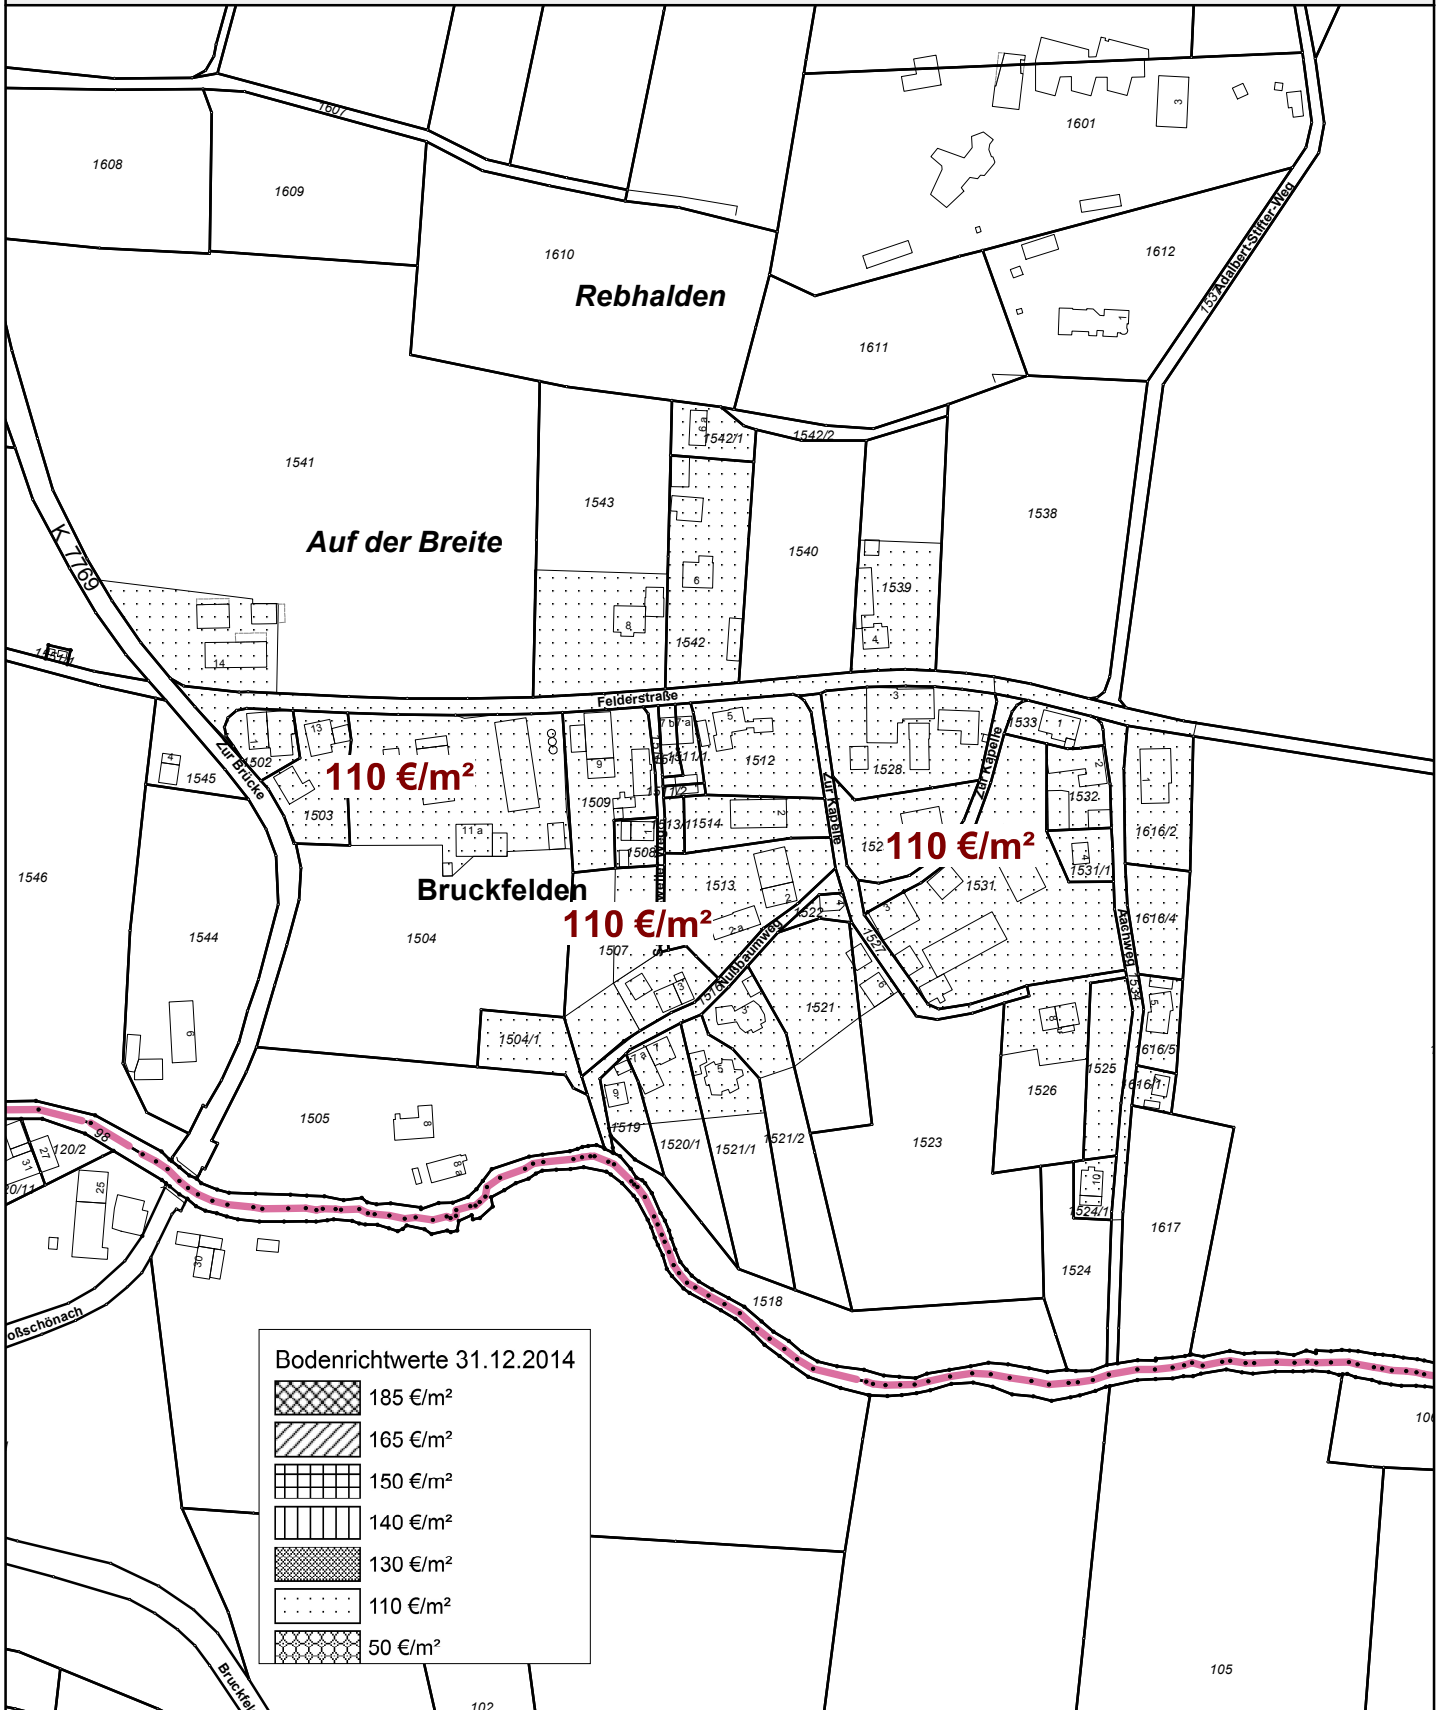

Bodenrichtwerte 2014 (Bruckfelden)

Maßstab 1:3000

Erstellt am 12.06.2015

Kein amtlicher Auszug, Vervielfältigung nicht gestattet
Kartengrundlage: Geobasisdaten, Copyright LGL BW (www.lgl-bw.de)
AZ.: 2851.9-3/315, Stand: 07.01.2015

Gemarkung: -

Flur: -

Flurstück: -

Lage: -