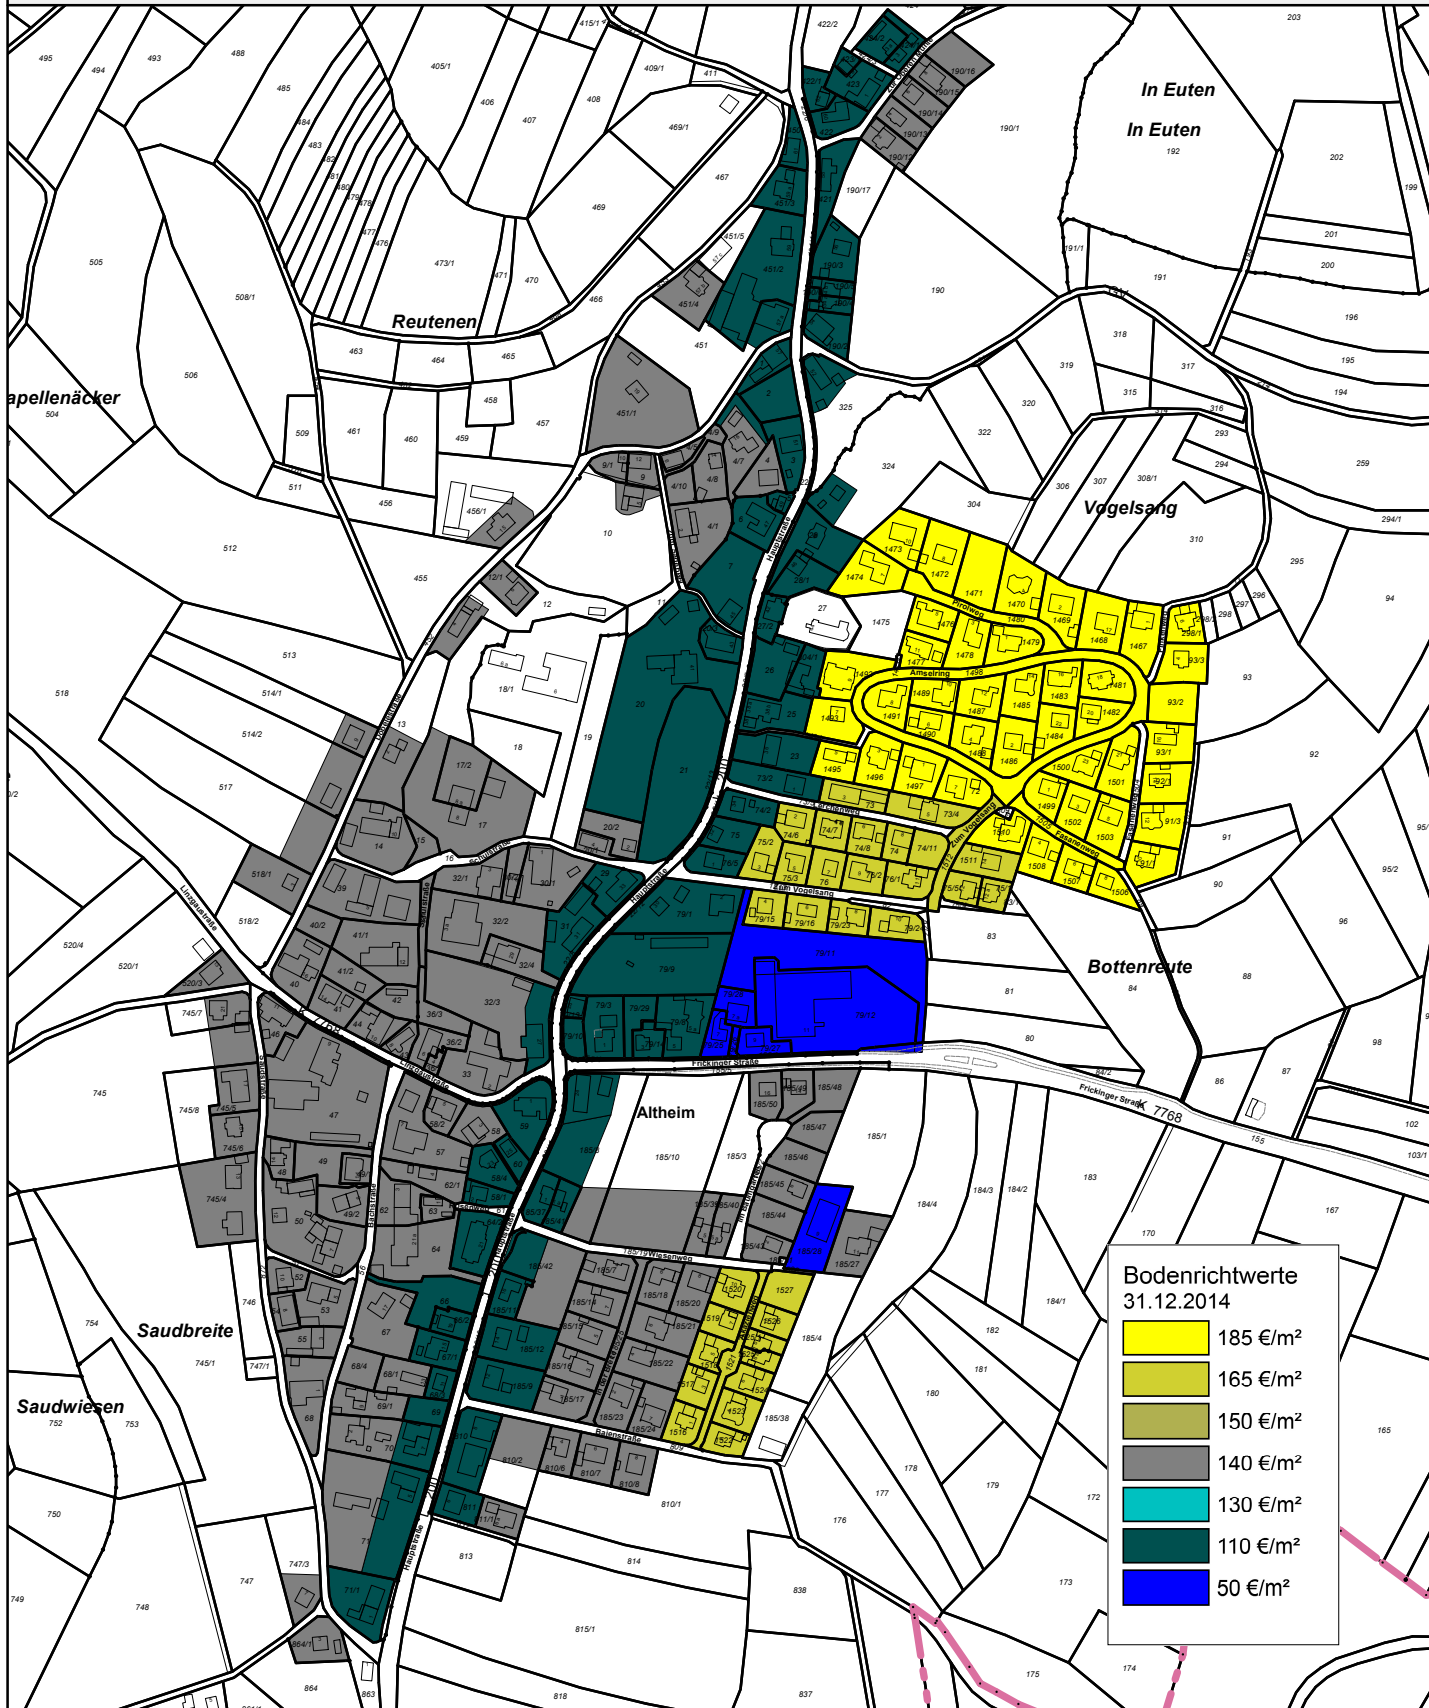

Bodenrichtwerte 2014 (Altheim)

**Bodenrichtwerte
31.12.2014**

	185 €/m ²
	165 €/m ²
	150 €/m ²
	140 €/m ²
	130 €/m ²
	110 €/m ²
	50 €/m ²

Maßstab 1:5000

Erstellt am 24.06.2015

Kein amtlicher Auszug, Vervielfältigung nicht gestattet
Kartengrundlage: Geobasisdaten, Copyright LGL BW (www.lgl-bw.de)
AZ.: 2851.9-3/315, Stand: 07.01.2015

Gemarkung: -

Flur: -

Flurstück:

Lage: